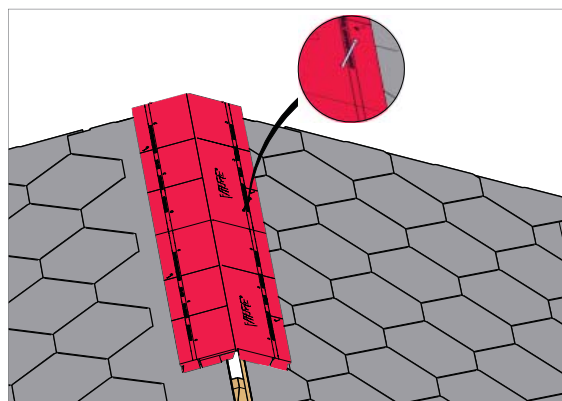

## AIRIDGE FELT коньковый вентиль для мягкой кровли

AIRIDGE FELT коньковый вентиль - это новинка серии кровельных аксессуаров VILPE®. AIRIDGE FELT коньковый вентиль предназначен для вентиляции мягких кровель в коттеджном строительстве. Вентилю устанавливают в ряд по коньку крыши, скрепляя их с помощью торцевых защелок-вставок. Необходимо обеспечить приток воздуха из-под карнизов кровли. **Уникальная схема расположения воздушных бороздок обеспечивает оптимальную вентиляцию и исключает попадание внутрь дождя и снега. Увеличенная по сравнению с аналогами толщина изделия не допускает деформаций конька.**

В кровельных конструкциях всегда имеется влага. Излишняя влага является причиной образования грибков, плесени и микроорганизмов. Проблем с влагой можно избежать достаточной вентиляцией кровельных конструкций. С помощью AIRIDGE FELT конькового вентиля осуществляется вентиляция всей кровли. Необходимо убедиться в том, что воздух беспрепятственно проходит от карнизов к коньку.

### Размеры

Размер вентиля 590 x 325 x 30 мм. Использование VILPE® AIRIDGE FELT исключает необходимость подрезания конькового элемента кровельного материала, полностью совпадая с ним по ширине.

## Монтаж

Вырезать вдоль конька или оставить открытым при монтаже кровли отверстие шириной 4 см. Если вдоль конька проходит коньковая балка, убедиться в беспрепятственной вентиляции всего подкровельного пространства до самого конька. Расстояние от внешней стены дома до начала отверстия 15 см для обеспечения цельности досок обшивки фронтона. Установить AIRIDGE FELT коньковый вентиль от края конька. Соединить коньковые вентиля с помощью торцевых защелок-вставок и прибить к основанию через готовые отверстия для гвоздей. Прибить коньковый элемент кровельного материала к коньковому вентилю по линии разметки.