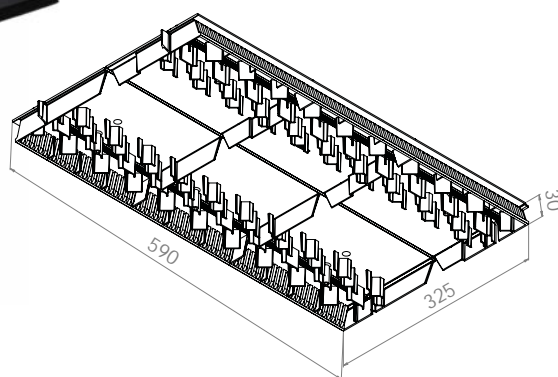

Размеры

Размер вентиля 590 x 325 x 30 мм. Использование VILPE® AIRIDGE FELT исключает необходимость подрезания конькового элемента кровельного материала, полностью совпадая с ним по ширине.