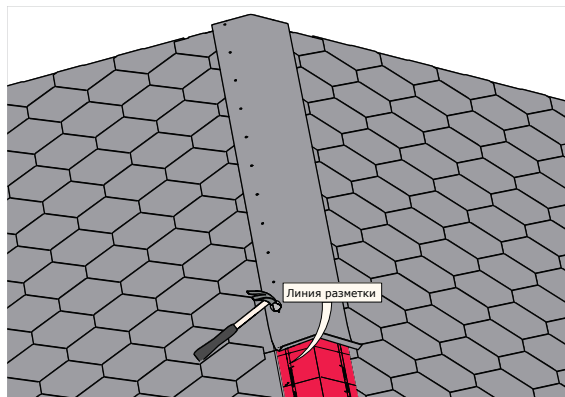

## AIRIDGE FELT коньковый вентиль для мягкой кровли

AIRIDGE FELT коньковый вентиль - это новинка серии кровельных аксессуаров VILPE®. AIRIDGE FELT коньковый вентиль предназначен для вентиляции мягких кровель в коттеджном строительстве. Вентилю устанавливают в ряд по коньку крыши, скрепляя их с помощью торцевых защелок-вставок. Необходимо обеспечить приток воздуха из-под карнизов кровли. **Уникальная схема расположения воздушных бороздок обеспечивает оптимальную вентиляцию и исключает попадание внутрь дождя и снега. Увеличенная по сравнению с аналогами толщина изделия не допускает деформаций конька.**

В кровельных конструкциях всегда имеется влага. Излишняя влага является причиной образования грибков, плесени и микроорганизмов. Проблем с влагой можно избежать достаточной вентиляцией кровельных конструкций. С помощью AIRIDGE FELT конькового вентиля осуществляется вентиляция всей кровли. Необходимо убедиться в том, что воздух беспрепятственно проходит от карнизов к коньку.

### Сырье

VILPE® AIRIDGE FELT коньковый вентиль изготовлен из ударопрочного полипропилена, не подверженного коррозии, устойчивого к воздействию ультрафиолета и погодных условий. Материал химически нейтрален и экологичен.

## Монтаж

Вырезать вдоль конька или оставить открытым при монтаже кровли отверстие шириной 4 см. Если вдоль конька проходит коньковая балка, убедиться в беспрепятственной вентиляции всего подкровельного пространства до самого конька. Расстояние от внешней стены дома до начала отверстия 15 см для обеспечения цельности досок обшивки фронтона. Установить AIRIDGE FELT коньковый вентиль от края конька. Соединить коньковые вентиля с помощью торцевых защелок-вставок и прибить к основанию через готовые отверстия для гвоздей. Прибить коньковый элемент кровельного материала к коньковому вентилю по линии разметки.