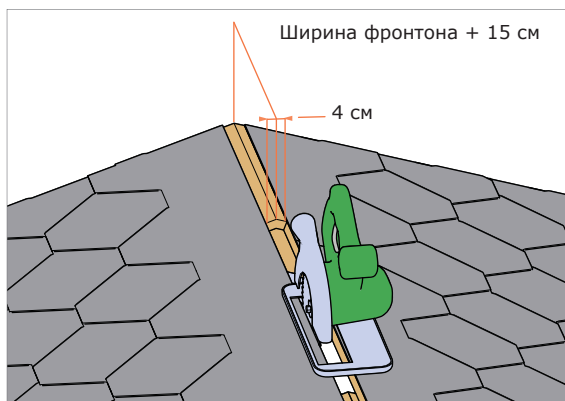

Монтаж

Вырезать вдоль конька или оставить открытым при монтаже кровли отверстие шириной 4 см. Если вдоль конька проходит коньковая балка, убедиться в беспрепятственной вентиляции всего подкровельного пространства до самого конька. Расстояние от внешней стены дома до начала отверстия 15 см для обеспечения цельности досок обшивки фронтона. Установить AIRIDGE FELT коньковый вентиль от края конька. Соединить коньковые вентиля с помощью торцевых защелок-вставок и прибить к основанию через готовые отверстия для гвоздей. Прибить коньковый элемент кровельного материала к коньковому вентилю по линии разметки.