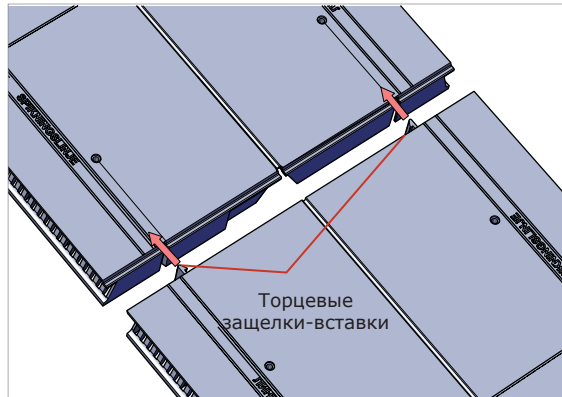

## Монтаж

Вырезать вдоль конька или оставить открытым при монтаже кровли отверстие шириной 4 см. Если вдоль конька проходит коньковая балка, убедиться в беспрепятственной вентиляции всего подкровельного пространства до самого конька. Расстояние от внешней стены дома до начала отверстия 15 см для обеспечения цельности досок обшивки фронтона. Установить AIRIDGE FELT коньковый вентиль от края конька. Соединить коньковые вентиля с помощью торцевых защелок-вставок и прибить к основанию через готовые отверстия для гвоздей. Прибить коньковый элемент кровельного материала к коньковому вентилю по линии разметки.